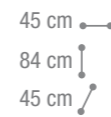

Ref: C028J26
Puntos / Points: 126

Silla epoxy blanco-Tejido Fantasia
Cadira epoxy blanc-Teixit Fantasia
Chair white epoxy-Fantasy fabric
Chaise epoxy blanc-Issu Fantasia
Sedia epoxy blanco-Tessuto Fantasia