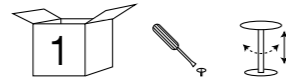

Ref: **C160U05**
Puntos / Points: 86

Silla cromado-Lacado semibrillo
Cadira cromat-Lacat semibrillant
Chair chromed-Medium gloss
Chaise chromé-Laqué semibrillant
Sedia cromato-Laccato semibrillante

55 cm
84/94 cm
55 cm