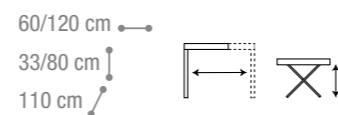

flex PÁG. 76