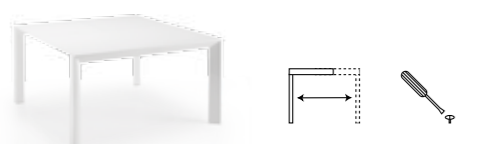

newport cuadrada PÁG. 16

L05
Blanco Puro / *Blanc Pur*
Pure White / *Blanc Pur*
Bianco Assoluto

Ref: C092L05
Puntos / Points: 635

182

Mesa extensible lacado brillo
Taula extensible lacat brillant
Extensible table high gloss
Table extensible laqué brillant
Tavolo allungabile laccato brillante

90/140 cm →
75 cm ↓
140 cm ↙