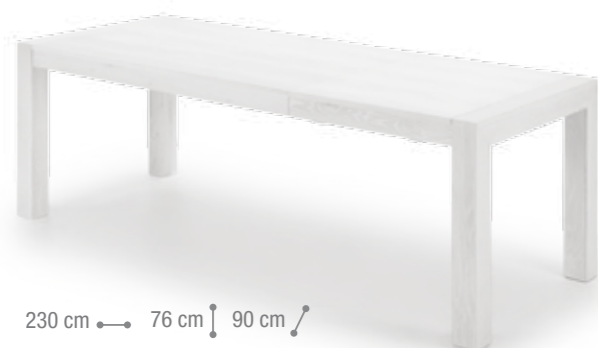

130 cm Ref: C093L05 • Puntos / Points: 590
160 cm Ref: C094L05 • Puntos / Points: 630

130 cm — 75 cm — 90 cm
160 cm — 75 cm — 90 cm

170 cm — 75 cm — 90 cm
200 cm — 75 cm — 90 cm

210 cm — 75 cm — 90 cm
240 cm — 75 cm — 90 cm

zentosa

160 cm → 76 cm ↓ 90 cm ↙

230 cm → 76 cm ↓ 90 cm ↙

Natural / Natural / Natural / Naturel / Naturale
Ref: C177M46 • Puntos / Points: 795

160 cm → 76 cm ↓ 90 cm ↙

230 cm → 76 cm ↓ 90 cm ↙

Blanco / Blanc / White / Blanc / Bianco
Ref: C177M33 • Puntos / Points: 795