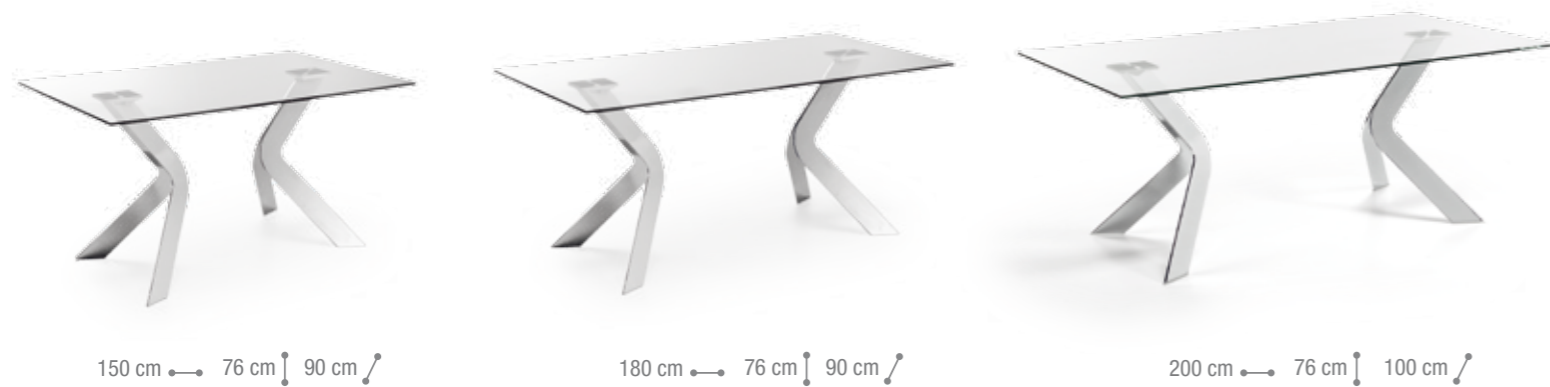

virginia

Negro-Negro / Negre-Negre / Black-Black / Noir-Noir / Nero-Nero
150 cm Ref: C098C01 • Puntos / Points: 470
180 cm Ref: C101C01 • Puntos / Points: 500
200 cm Ref: C104C01 • Puntos / Points: 538