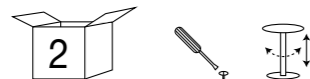

Ref: **C056J01**
Puntos / Points: 77

57 cm
86/98 cm
55 cm

Silla cromado-Plástico
Cadira cromat-Plàstic
Chair chromed-Plastic
Chaise chromé-Plastique
Sedia cromato-Plastica

47 cm
80,5/89,5 cm
56 cm

Silla reclinable contacto permanente-Tejido
Cadira reclinable contacte permanent-Teixit
Chair reclining permanent contact-Fabric
Chaise inclinable contact permanent-Tissu
Sedia reclinabile contatto permanente-Tessuto