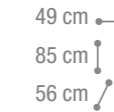

U01
Negro / Negre
Black / Noir
Nero

U38
Perla / Perla
Pearl / Perle
Perla

U27
Azul Claro / Blau Clar
Light Blue / Bleu Clair
Blu Chiaro

U05
Blanco Puro / Blanc Pur
Pure White / Blanc Pur
Bianco Assoluto

Ref: C127U01
Puntos / Points: 95

Ref: C127U38
Puntos / Points: 95

Ref: C127U27
Puntos / Points: 95

Ref: C127U05
Puntos / Points: 95

Silla PU
Cadira PU
PU Chair
Chaise PU
Sedia PU